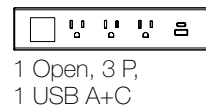

2 Windows

3 Windows

4 Windows

5 Windows

Data Options

Cat6, Cat6 A, HDMI, VGA, Mini DisplayPort, Stereo Jack, Passive USB-A, and Passive USB-C

NOTE: Factory install only for Mini DisplayPort

Tamper Resistant